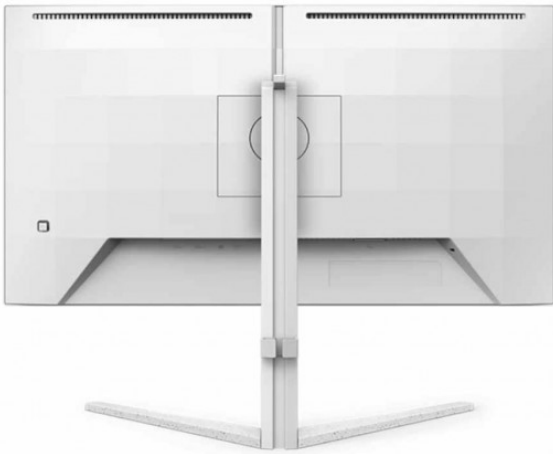

Monitor Philips 27M2N3201A 00 27" IPS  
1920x1080 180Hz 1ms GtG HDMIx2,DP Adaptive  
sync Pivot bela

---

Šifra:

Kategorija proizvoda: Monitori

Proizvođač: Philips

**Cena: 21.297,00** rsd.

Dijagonala:  
27"

Tip panela:  
IPS

Rezolucija:  
1920 x 1080

Odnos strana:  
16:9

Osvetljenje:  
300

Ugao gledanja:  
178/178

Frekvencija osvežavanja ekrana:  
180Hz

Adaptivna sinhronizacija:  
Adaptive sync

VGA:

No

HDMI:

2

Display Port:

1

Odziv (ms):

1ms

Statički kontrast (XXX:1):

1000:1

Zakrivljen ekran:

No

VESA:

Yes

Pivot:

Yes

Swivel:

Yes