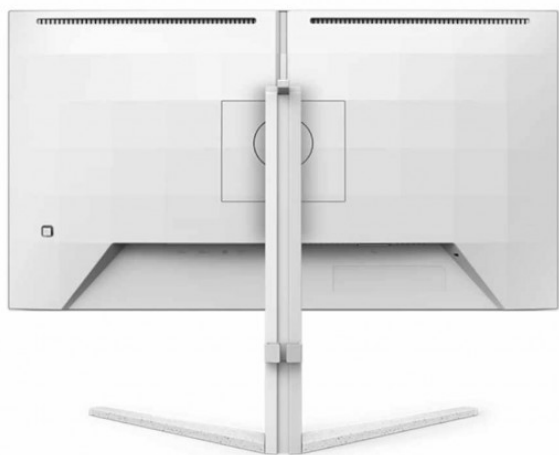

Monitor Philips 27M2N3201A 00 27" IPS  
1920x1080 180Hz 1ms GtG HDMIx2,DP Adaptive  
sync Pivot bela

---

Šifra:

Kategorija proizvoda: Monitori

Proizvođač: Philips

**Cena: 20.798,00** rsd.

Dijagonala:  
27"

Tip panela:  
IPS

Rezolucija:  
1920 x 1080

Odnos strana:  
16:9

Osvetljenje:  
300

Ugao gledanja:  
178/178

Frekvencija osvežavanja ekrana:  
180Hz

Adaptivna sinhronizacija:  
Adaptive sync

VGA:

Ne

HDMI:

2

Display Port:

1

Odziv (ms):

1ms

Statički kontrast (XXX:1):

1000:1