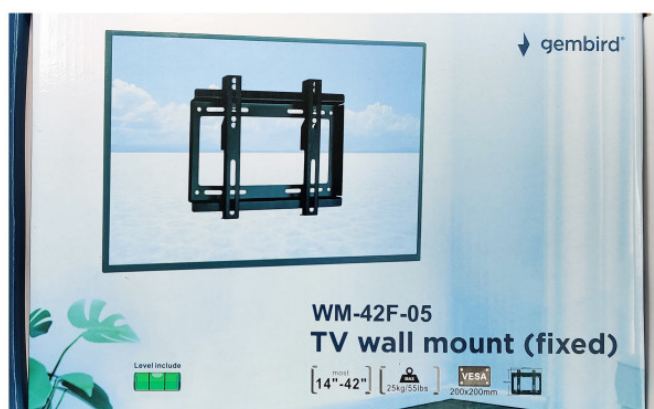

WM-42F-05 ** Gembird fiksni VESA max 20x20cm
14-42 max 25kg (250)

Šifra:

Kategorija proizvoda: Nosači za TV

Proizvođač: Gembird

Cena: **329,00** rsd.

Postavite savršeno vas TV ili monitor
Lagan i pokretan dizajn.

Izdržljiv celicni LCD drzac za zid.

Podržava od 17"-37" LCD/Plazma televizor ili monitor

VESA kompatibilan, max 200mmx200mm

Udaljenost do zida: 24mm

Pakovanje sadrzi sve neophodne instalacione materijale.

Materijal: celik (1,2mm)

Max. opterećenje: 25kg (17"-37")

Dimenzije zidnog dela: 275x190

Neto težina: 0,39 kg

100x100 200x100 200x200