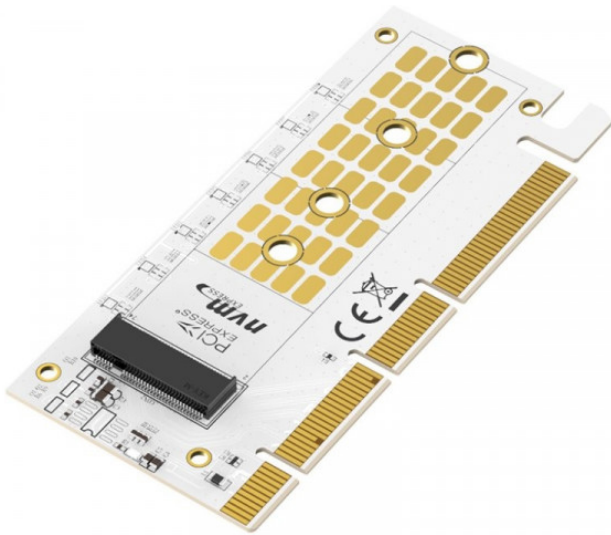

## MAIWO Adapter M.2 NVMe na PCI-Express, KT058A

---

Šifra:

Kategorija proizvoda: Adapteri

Proizvođač: Maiwo

**Cena: 1.159,00** rsd.

### Fizičke karakteristike

Dimenzije:

99mm x 45mm x 2mm

Boja:

Bela

Pakovanje:

Naponski kabl

Karakteristike

Ležišta:

PCI-e x4, PCI-e x8, PCI-e x16

Interfejs:

M.2 NVMe

Funkcije:

Adapter sa PCI Express na M.2 NVMe

Reklamacioni period

Reklamacioni period: