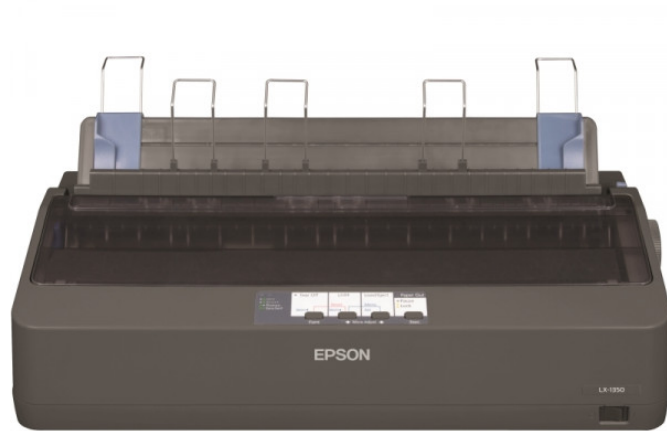

## EPSON LX-1350 matrični A3 štampač

---

Šifra:

Kategorija proizvoda: Štampači

Proizvođač: Epson

**Cena: 86.847,00** rsd.

### Fizičke karakteristike

Dimenzije:

546mm x 275mm x 164mm

Masa:

6.6kg

Boja:

Siva

Ostalo

Memorija:

128kb

Emulacije:

ESCP, IBM® PPDS

Kapacitet ribona:

4.000.000 karaktera

Povezivost

Povezivost: