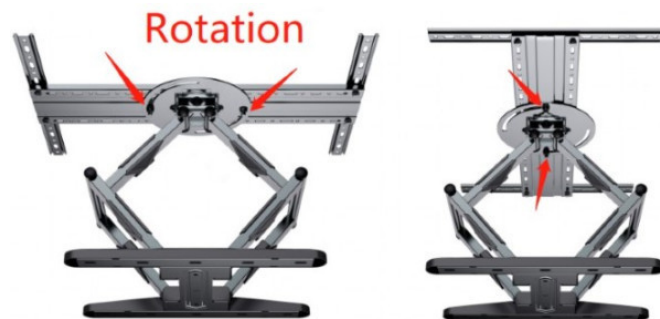

WM-80STR-01 Gembird rotate/tilt VESA max.  
60x40cm 40-80 max.50kg

Šifra:

Kategorija proizvoda: Nosači za TV

Proizvođač: Gembird

Cena: **5.501,00** rsd.

Savršeno postavite ekran  
Lagan i manevarski dizajn

- Dvostruki nosac za TV u punom pokretu sa funkcijom rotacije
- Podrška većinu 40" - 80" LCD/LED televizora
- VESA kompatibilan, max. 600 mm x 400 mm
- Razmak od zida 61 - 506 mm
- Omogućava okretanje do 100 stepeni i nagnjanje za 10 stepeni
- Max. Rotacija za 90 stepeni: omogućava pozicioniranje televizora u portretnom iu pejzaznom režimu
- Praktične vodice kablova na rukama
- Uključuje sve potrebne materijale za ugradnju

Materijal: celik

Velicina ekrana: 40 - 80"

VESA: 100 x 100 - 600 x 400 mm

Nagib: -3/+7°

Podesavanje nivoa: ±3°

Okret: ±50°

Rotacija: 90°

Rastojanje od zida: 61 - 506 mm

Kapacitet težine: 50 kg / 110 lbs